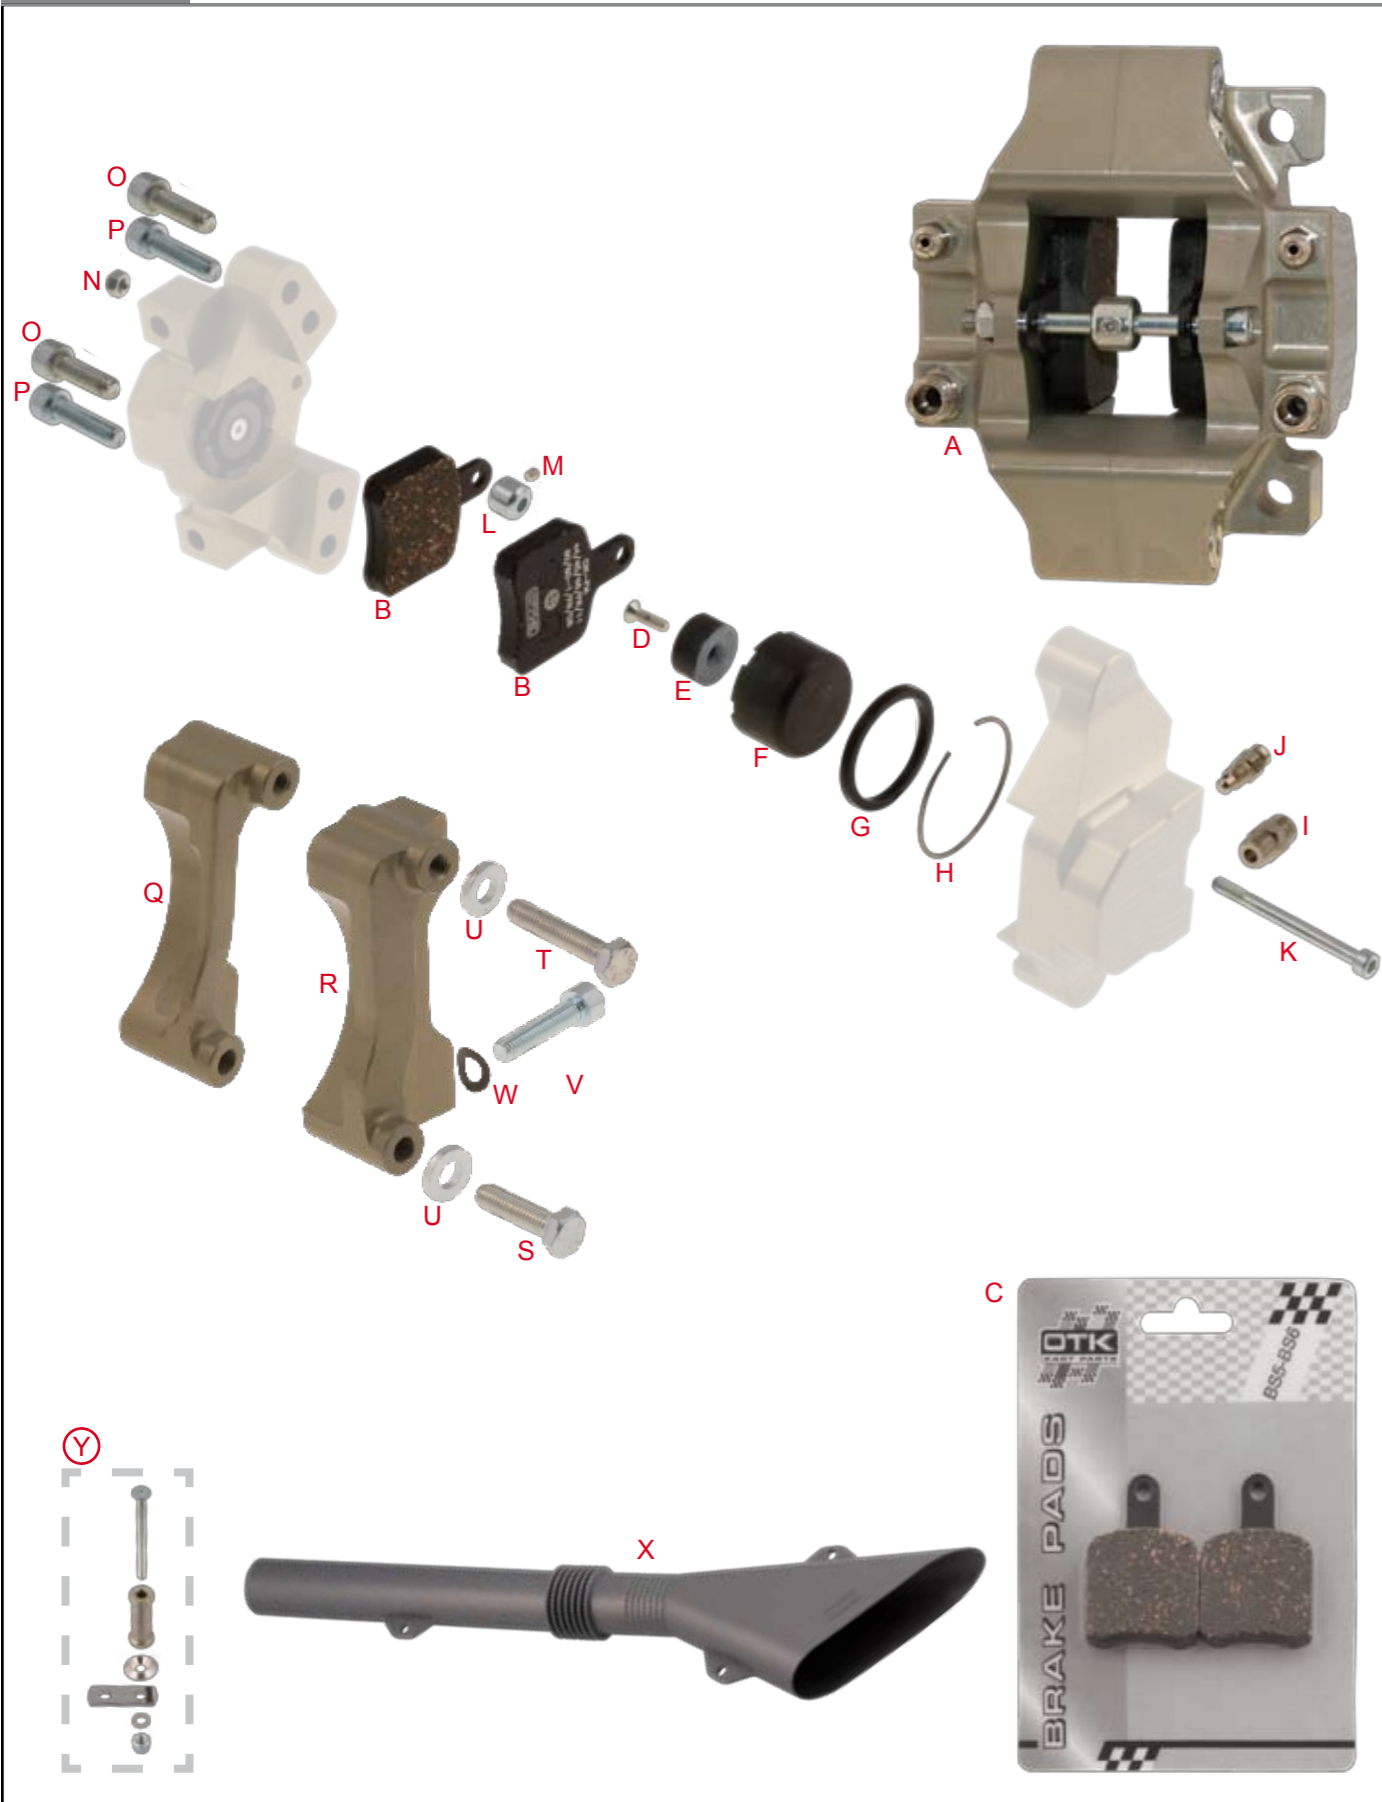

Tav. 33 PINZA FRENO POSTERIORE • REAR BRAKE CALIPER BS6

Tav.	Rif.	Cod.	Descrizione	Description	N°
		OF101080K	PINZA FRENO POSTERIORE BS6 PER IMPIANTI BS5 - BS6 - BS7	BS6 REAR BRAKE CALIPER FOR BS5 - BS6 - BS7 BRAKING SYSTEMS	
33	A	0082.EA	Pinza freno posteriore BS6 completa	Complete BS6 rear brake caliper	
33	B	0082.D4	Pastiglia freno BS5 - BS6	BS5 - BS6 brake caliper's pad	
33	C	0082.D4KIT	Pastiglia freno BS5 - BS6 (confezione da 2 pezzi)	BS5 - BS6 brake caliper's (2 pcs box)	
33	D	V.TPSCEI4X14	Vite TPSCEI 4 x 14	TPSCEI screw 4 x 14	10 pcs
33	E	0082.D13	Magnete pistoncino pinza freno BS5 - BS6	Magneto for BS5 - BS6 caliper's piston	
33	F	0082.D6A	Pistoncino pinza freno posteriore BS6	BS6 rear brake caliper's piston	
33	G	0082.D5	Guarnizione pinza freno posteriore BS6	BS6 rear brake caliper's lining	
33	H	0082.D9A	Clip pinza freno posteriore BS6	BS6 rear brake caliper's clip	
33	I	0078.A1	Raccordo dritto tubo freno	Brake pipe's straight connector	
33	J	0082.D12	Tappo Ø 7 x 1 mm con passaggio spurgo pinza	Discharge plug Ø 7 x 1 mm	
33	K	0082.E15A	Spina pastiglia freno posteriore BS6	Pad's pin for BS6 rear brake caliper	
33	L	0082.E14	Bussola ferma pastiglia freno posteriore BS6	Locking bush for BS6 rear brake caliper's pad	
33	M	G.4X4	Grano M4 x 4 punta piana	Lock M4 x 4 flat tip	10 pcs
33	N	D.M5C	Dado M5 autobloccante in metallo	Metal self-locking nut M5	10 pcs
33	O	V.TCE8X25	Vite TCEI 8 x 25	TCEI screw 8 x 25	10 pcs
33	P	V.TCE8X30	Vite TCEI 8 x 30	TCEI screw 8 x 30	10 pcs
33	Q	O226.E0	Supporto pinza posteriore disco Ø 180 mm	Rear caliper's support for disk Ø 180 mm	
33	R	O226.EA	Supporto pinza posteriore disco Ø 206 mm	Rear caliper's support for disk Ø 206 mm	
33	S	V.TE8X40	Vite TE 8 x 40	TE screw 8 x 40	10 pcs
33	T	V.TE8X55	Vite TE 8 x 55	TE screw 8 x 55	10 pcs
33	U	R.P.8X17X3	Rondella Ø 8 x 17 x 3 mm	Washer Ø 8 x 17 x 3 mm	10 pcs
33	V	V.TCE8X35	Vite TCE 8 x 35	TCE screw 8 x 35	10 pcs
33	W	R.E.8	Rondella elastica Ø 8 mm	Spring washer Ø 8 mm	10 pcs
33	X	O309.00	Convogliatore aria freni	Brake's air conveyor	
33	Y	O309.00KIT	Kit viteria convogliatore aria freni	Screws for brake's air conveyor	